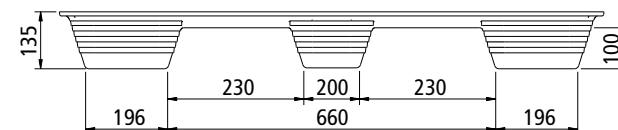

Inka - paleta typ F 8 LF 1

EUR – formát – 800 x 1.200 mm

Inka EUR –
formát pro všechny standardní logistické transporty!

Technické údaje:

Typ	F 8 LF 1	F 8 LF 1 (s)
Materiál podle ISPM15	piliny, hobliny a průmyslové dřevo („processed wood“)	piliny, hobliny a průmyslové dřevo („processed wood“)
Max. zatížení*		
dynamické cca	900 kg	1.250 kg
statické cca	2.700 kg	3.750 kg
Vlastní váha cca	10,5 kg	11,5 kg
Balení	50 kusů / na EUR-paletu	50 kusů / na EUR-paletu
Výška stohu cca	2,15 m	2,25 m