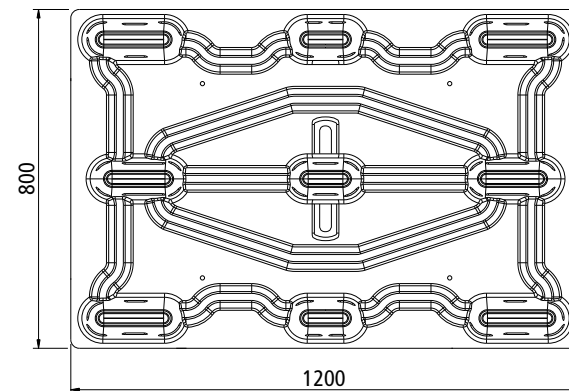

Inka - paleta typ F 8 LF 1

EUR – formát – 800 x 1.200 mm

Inka EUR –
formát pro všechny standardní logistické transporty!

Technické údaje:

Typ	F 8 LF 1	F 8 LF 1 (s)
Materiál podle ISPM15	piliny, hobliny a průmyslové dřevo („processed wood“)	piliny, hobliny a průmyslové dřevo („processed wood“)
Max. zatížení*		
dynamické cca	900 kg	1.250 kg
statické cca	2.700 kg	3.750 kg
Vlastní váha cca	10,5 kg	11,5 kg
Balení	50 kusů / na EUR-paletu	50 kusů / na EUR-paletu
Výška stohu cca	2,15 m	2,25 m