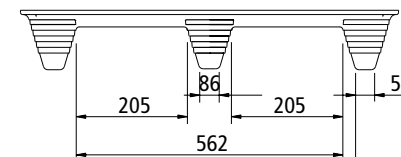

Inka - paleta typ F 8 LF 1

EUR – formát – 800 x 1.200 mm

Inka EUR –
formát pro všechny standardní logistické transporty!

Technické údaje:

Typ	F 8 LF 1	F 8 LF 1 (s)
Materiál podle ISPM15	piliny, hobliny a průmyslové dřevo („processed wood“)	piliny, hobliny a průmyslové dřevo („processed wood“)
Max. zatížení*		
dynamické cca	900 kg	1.250 kg
statické cca	2.700 kg	3.750 kg
Vlastní váha cca	10,5 kg	11,5 kg
Balení	50 kusů / na EUR-paletu	50 kusů / na EUR-paletu
Výška stohu cca	2,15 m	2,25 m