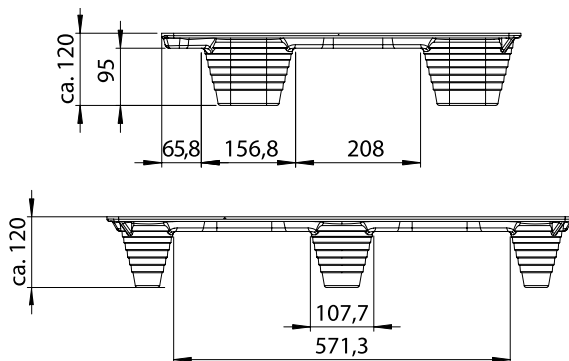

✓ Naše nejvíc prodávaná paleta v plovčím EUR - formátě!