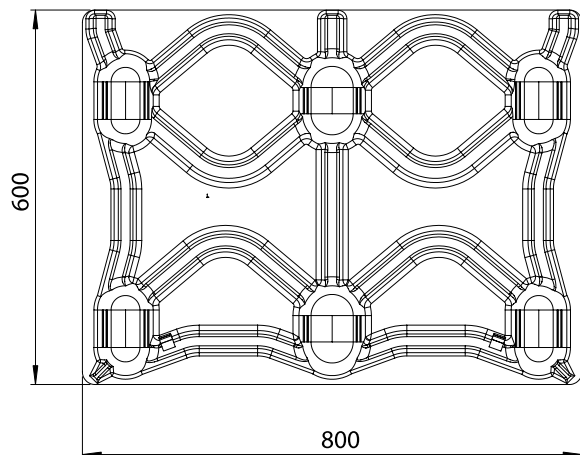

✓ Naše nejvíc prodávaná paleta v plovčím EUR - formátě!