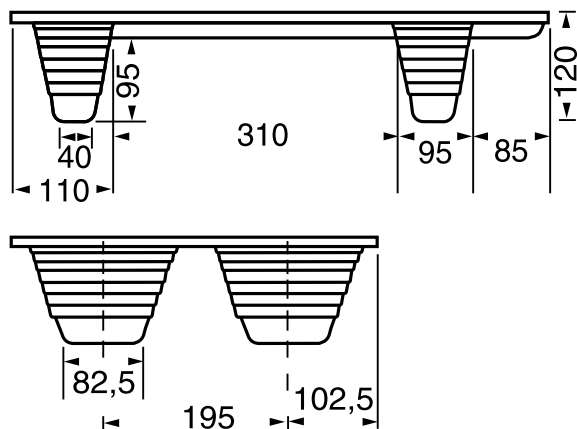

✓ Ideální řešení pro malé zásilky – kompatibilní s EUR – formátem!