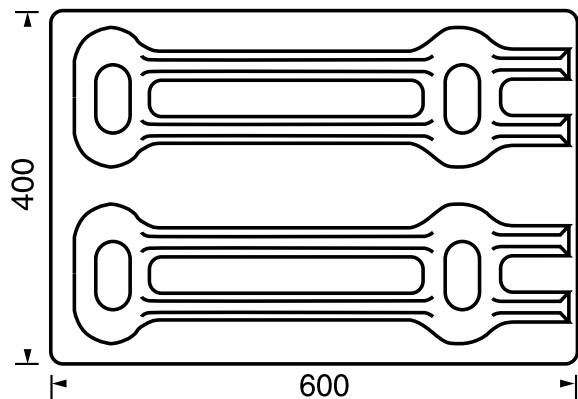

✓ Ideální řešení pro malé zásilky – kompatibilní s EUR – formátem!